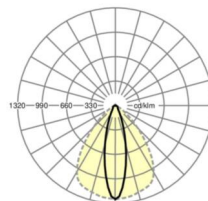

CARACTÉRISTIQUES

Numéro de commande	19522024020
Numéro EAN	4020863430154
Tarif des douanes	94051190
Marque de certification	IP 64, Classe d'isolation I, ENEC10 VDE, F, D, HACCP DIN10500/Food/IFS-pertinence liée à l'application/BRC, Intérieur, CE
Degré de résistance aux chocs IK	IK03 (-20°C bis 35°C)
Température ambiante	ta -20°C à 35°C
Durée de la garantie	5 Années
Programmes d'aide de l'État	BEG - subvention fédérale pour les bâtiments performants (valable uniquement pour l'Allemagne)

ÉLECTROTECHNIQUE

Ballast	Pilote électronique (1 pièce)
Puissance du système	36W
Tension secteur	230V/50Hz
Disjoncteur (courant de appel)	17 unités/B10, 28 unités/B16, 29 unités/C10, 48 unités/C16
Classe de efficacité énergétique/Source de lumière	C

ÉCLAIRAGISME

Équipement	LED, Rendu des couleurs/Température de couleur CRI ≥ 80 / 4000K
Tolérance de localisation chromatique (MacAdam)	3SDCM
Flux lumineux nominal	6900lm
Longévité des sources LED	50000h L80/B10 (Tq 35°C), 70000h L80/B50 (Tq 35°C), 100000h L80/B50 (Tq 30°C)
Efficacité lumineuse du luminaire	193lm/W
Angle de rayonnement	25° (C0) / 100° (C90)
UGR trans./long.	15.7 / 21.0

LIEN PROFOND

<https://www.regiolux.de/fr/article/19522024020>

Référence	LED 7000lm 840
ηLB	100 %
Φ ↓/↑	98 % / 2 %
UGR trans./long.	15.7 / 21.0