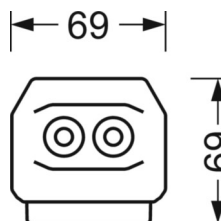

LIEN PROFOND

<https://www.regiolux.de/fr/article/19522024020>

Référence	LED 7000lm 840
ηLB	100 %
Φ ↓/↑	98 % / 2 %
UGR trans./long.	15.7 / 21.0

MÉCANIQUE

Couleur du boîtier	blanc signalisation RAL 9016
Cotes (Long.xLarg.xH/DxH)	2299mm x 55mm x 37mm
Poids (net)	2.2kg
Type de montage	Montage sur système de rail support, Structure lumineuse

Dimensions

L	2299 mm	Longueur
B	55 mm	Largeur
H	37 mm	Hauteur